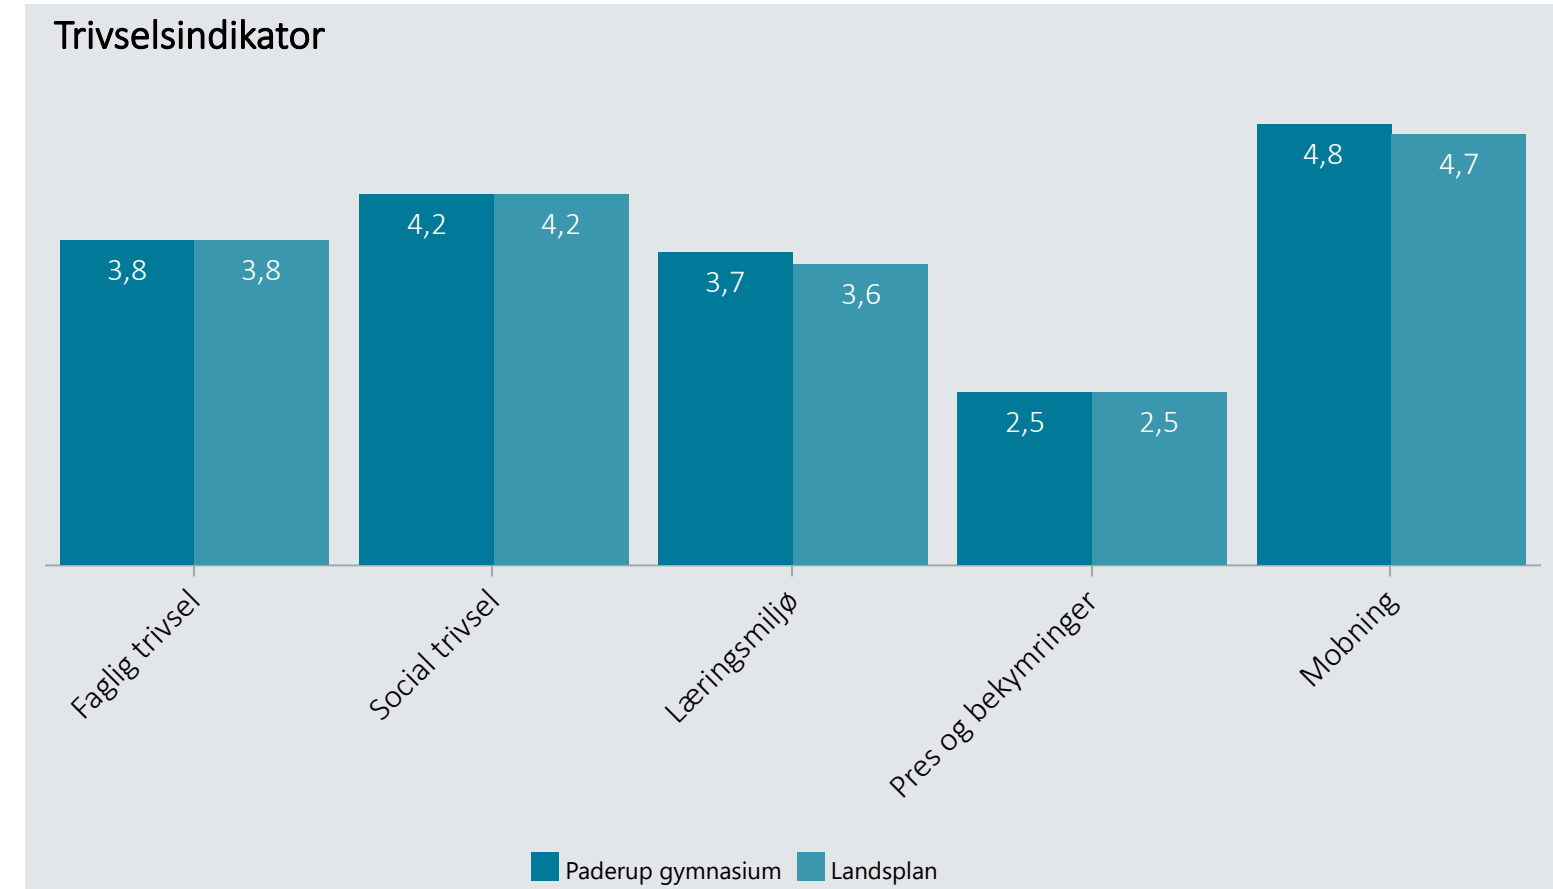

Oversigt over elevtrivsel

Dashboardet giver et overblik over trivslen på en valgt afdeling i 2021

Paderup gymnasium, Stx

Vælg år/Nulstil år ↓

- 2021
- 2020
- 2019
- 2018

Eksporter til PDF: 

Klik på en indikator-knap nedenfor for at se de tilhørende svarfordelinger for en valgt afdeling.