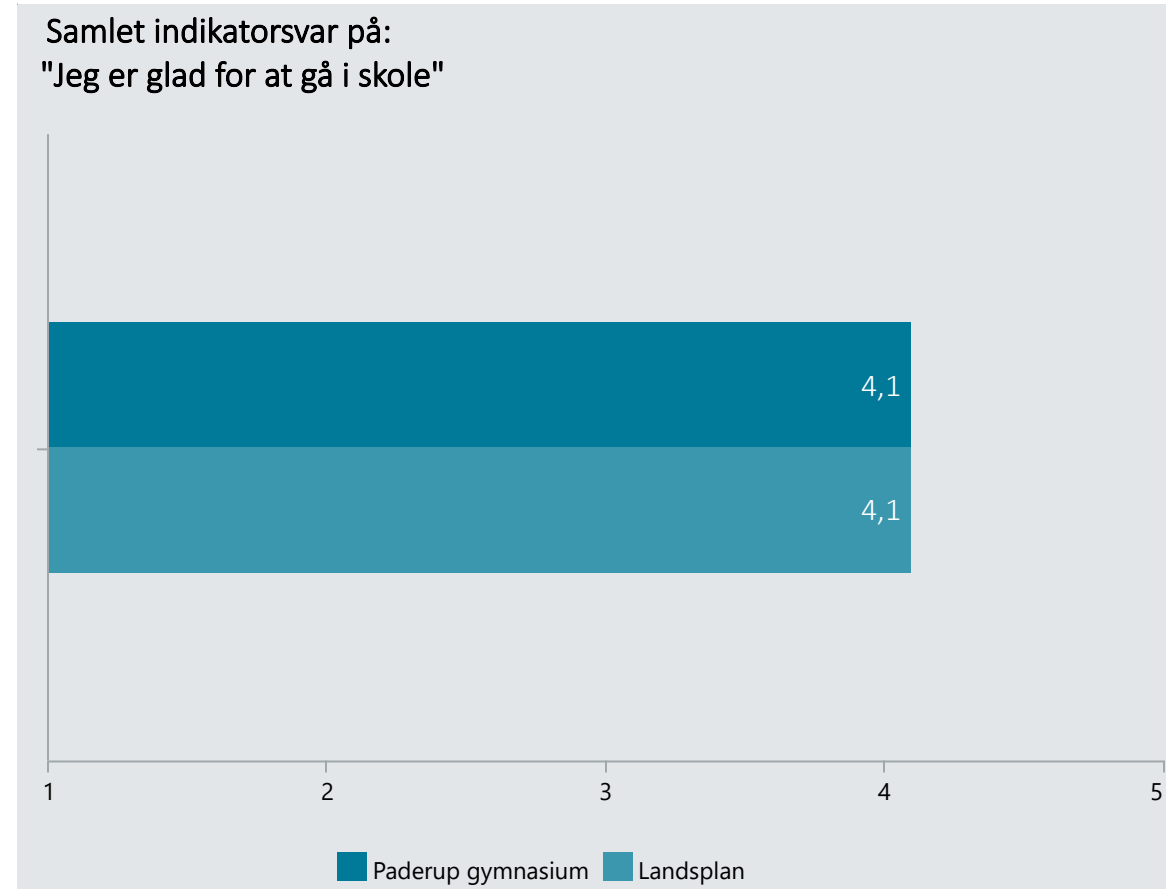

Oversigt over elevtrivsel

Dashboardet giver et overblik over trivslen på en valgt afdeling i 2021

Paderup gymnasium, Stx

Vælg år/Nulstil år ↓

- 2021
- 2020
- 2019
- 2018

Eksporter til PDF: 

Klik på en indikator-knap nedenfor for at se de tilhørende svarfordelinger for en valgt afdeling.