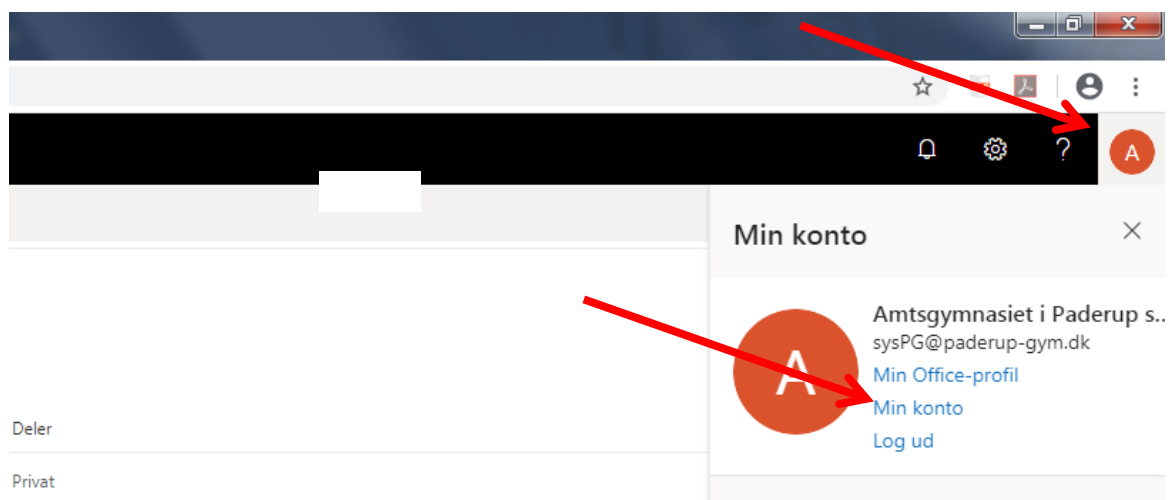

Klik på din begyndelses bogstaver -> Min konto højre hjørne