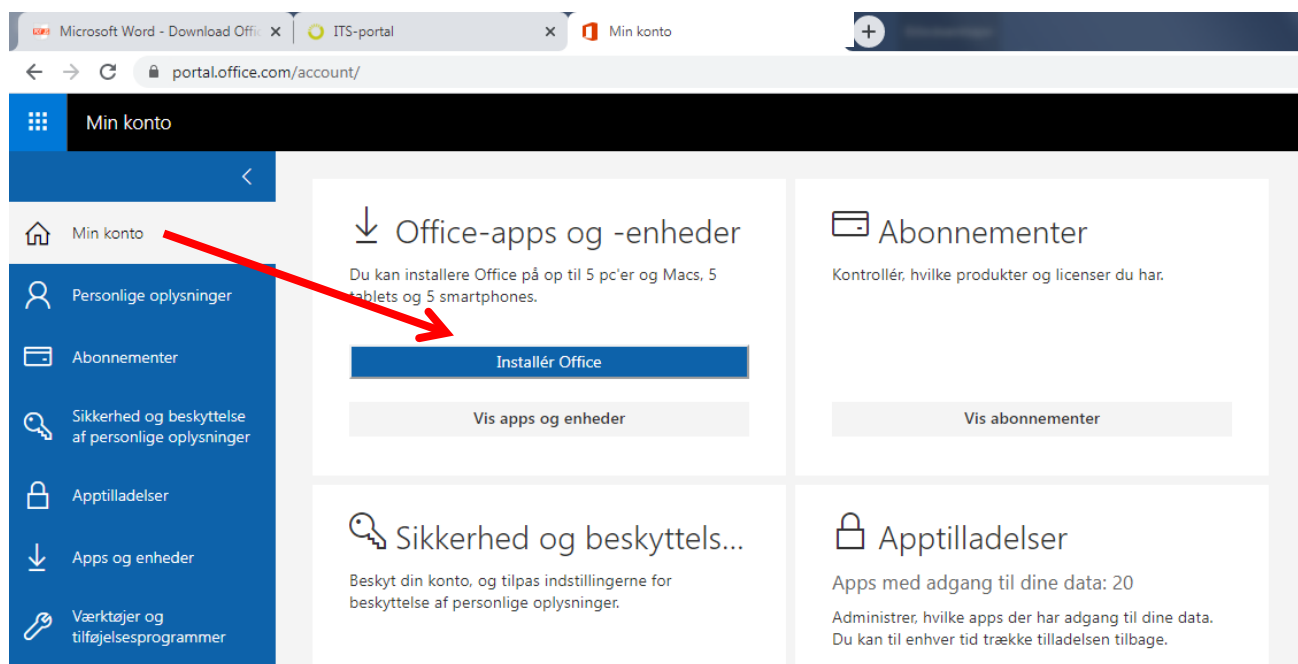

Klik på Installer Office