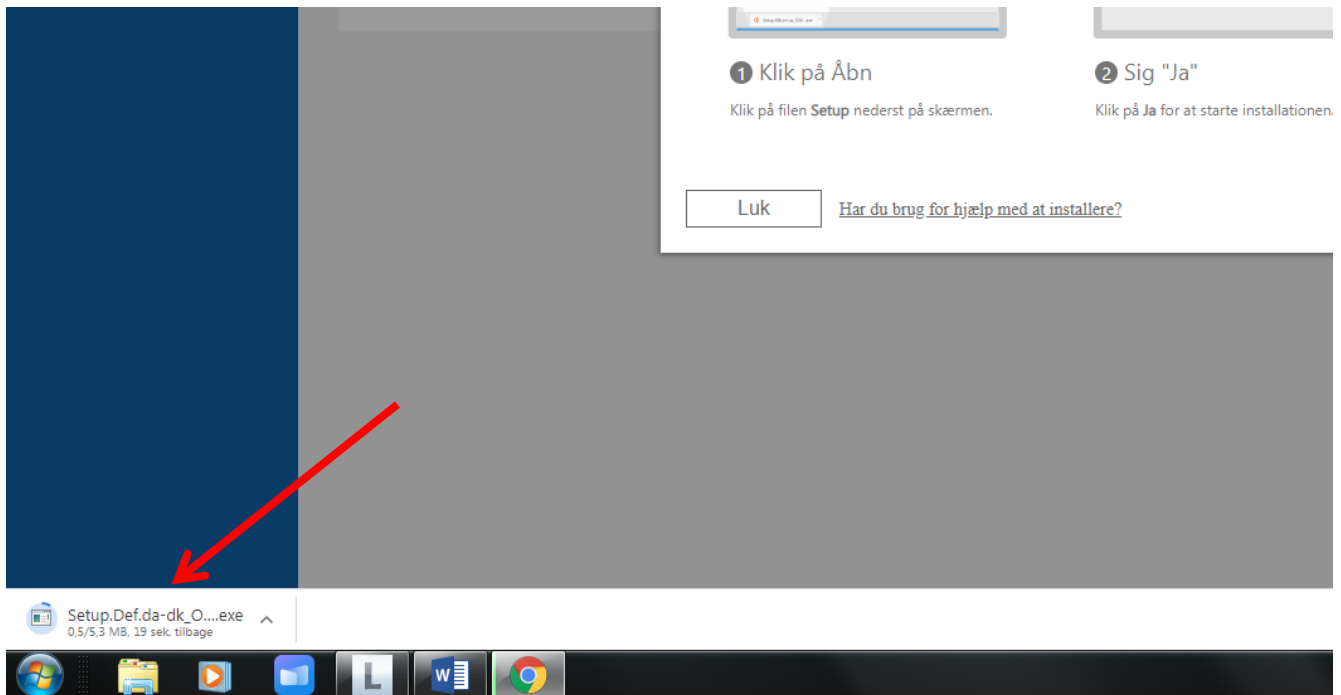

[Gå til Office 365](#)

Klik på din begyndelses bogstaver -> Min konto højre hjørne

Klik på Installer Office

Installationsfilen bliver nu downloadet til din computer. Dobbeltklik på filen og følg instruktionen.